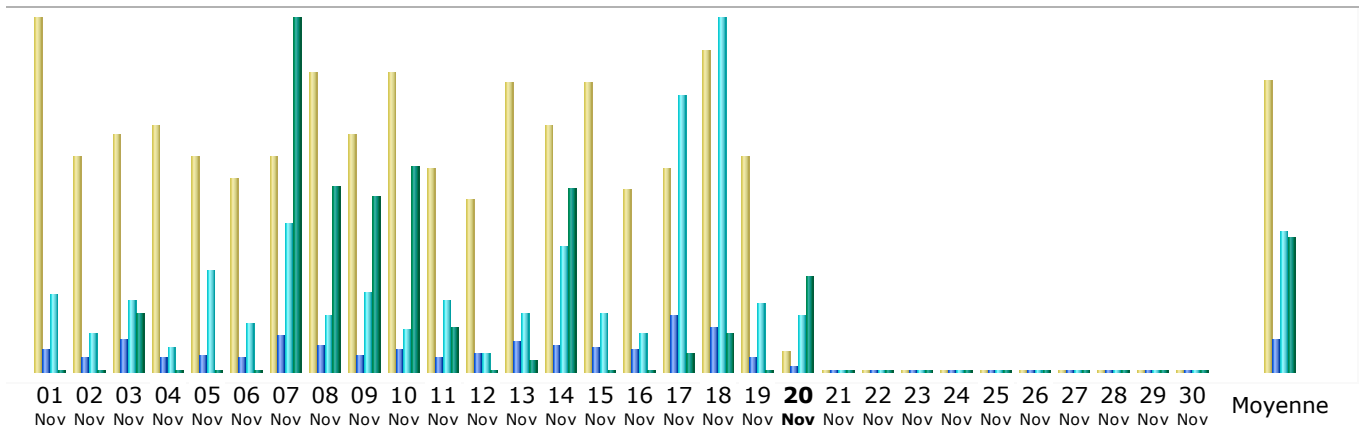

Jours de la semaine