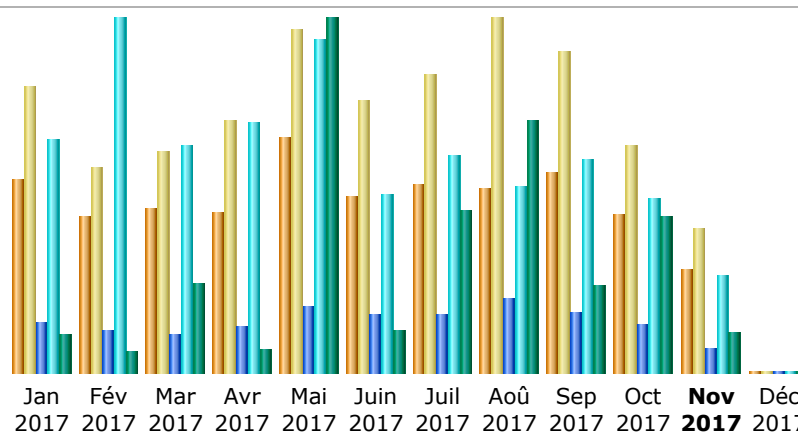

Dernière mise à jour: 20 Nov 2017 - 01:11

Période d'analyse: - Année - 2017 

## Résumé

<b>Période d'analyse</b>	Année 2017				
<b>Première visite</b>	01 Fév 2017 - 00:43				
<b>Dernière visite</b>	20 Nov 2017 - 00:43				
	Visiteurs différents	Visites	Pages	Hits	Bande passante
Trafic 'vu' *	<b>&lt;= 5 763</b> Valeur exacte indisponible en vue 'annuelle'	<b>8 812</b> (1.52 visites/visiteur)	<b>27 359</b> (3.1 Pages/Visite)	<b>119 298</b> (13.53 Hits/Visite)	<b>141.43 Go</b> (16829.63 Ko/Visite)
Trafic 'non vu' *			<b>33 161</b>	<b>72 965</b>	<b>40.11 Go</b>

## Historique mensuel

Mois	Visiteurs différents	Visites	Pages	Hits	Bande passante
Jan 2017	580	863	2 404	11 318	4.31 Go
Fév 2017	471	620	2 054	17 120	2.21 Go
Mar 2017	493	664	1 819	11 027	9.97 Go
Avr 2017	484	763	2 213	12 088	2.43 Go
Mai 2017	705	1 035	3 183	16 084	39.58 Go
Juin 2017	527	822	2 837	8 570	4.81 Go
Juil 2017	566	898	2 803	10 551	18.14 Go
Aoû 2017	551	1 065	3 604	9 016	28.31 Go
Sep 2017	600	966	2 857	10 355	9.84 Go
Oct 2017	477	682	2 352	8 435	17.38 Go
<b>Nov 2017</b>	309	434	1 233	4 734	4.45 Go
Déc 2017	0	0	0	0	0
<b>Total</b>	<b>5 763</b>	<b>8 812</b>	<b>27 359</b>	<b>119 298</b>	<b>141.43 Go</b>